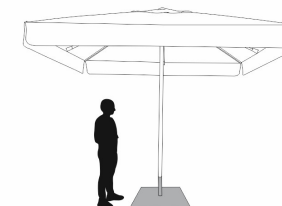

MODELO LARIM

Solidez à luz
Light fastness
B02 Xenon

Proteção UV
UV Protection

Impermeável
Waterproof

Abertura Manual
Push up
Manual opening
Push up

MODELO LARIM

Área de cobertura
Coverage area

A REF. 07060062	2,5x2,5m	6,25m ²
B REF. 07060070	3x3m	9m ²

Características técnicas

Technical characteristics

Haste Pole	Varas Metal sticks	Armação Frame	Tecido Fabric	Base Base	Saco de Noite Night bag
Alumínio Aluminium	nº Perfil Profile	Alumínio/aço Aluminium/steel	Polyester	04030055	Não incluído Not included
A Bipartida Bipartite 48mm	8 Aço Steel 14x20mm			Não incluída Not included	

Dimensão do Guarda-sol

Parasol Dimension

Dimensões e peso da caixa

Box dimensions and weight

A 183x18x18cm 11,2kg
B 266x18,5x18,5cm 11,5kg