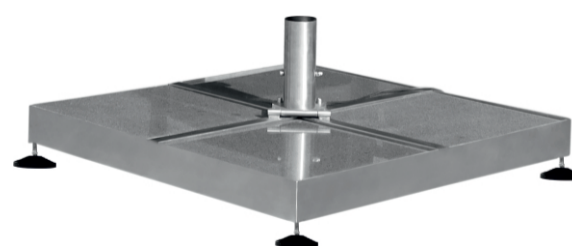

YATE

O modelo YATE combina, não só com um design refinado, mas acima de tudo com utilidade. Este guarda-sol foi projectado para um uso fácil e devido ao seu aspecto estético atrai os bons conhecedores de bom gosto.

O YATE é constituído por alumínio anodizado e aço inoxidável, o que assegura a sua extraordinária resistência contra ventos fortes e mudanças climáticas.

Em testes de resistência extrema, num túnel aerodinâmico, o guarda-sol aberto e com a base apropriada, consegue resistir a ventos superiores a 100km/h, contudo não é recomendável sujeitar o guarda-sol a ventos superiores a 70km/h.

We take care of your comfort after sunset through the lighting it has on its sticks and supports. Our solutions allow you to create a unique environment every night.

The Yate parasol is made of anodized aluminum and stainless steel, which ensures its extraordinary resistance not only to the wind, but also to changing weather conditions. In extreme endurance tests, in an aerodynamic tunnel, the open and proper-based parasol can withstand winds exceeding 100km/h, however it is not recommended to subject the parasol to winds of more than 70km/h.

REF. 04030078

Pé ajustável até 40mm para nivelar a base em terrenos irregulares

PESO DA BASE COM PEDRAS: 225Kg

The footing is adjusted even up to 40mm for parasol to be levelled on uneven terrain

BASE WEIGHT WITH STONES : 225Kg