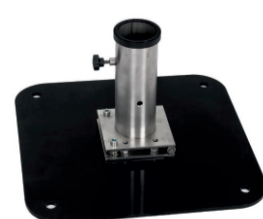

OPÇÃO OPTION 2