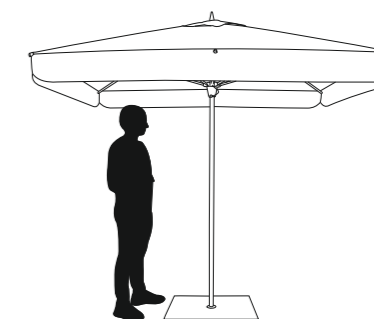

# MODELO PARIS

Área de cobertura  
Coverage area

REF. 02080060

2,5x2,5m

6,25m<sup>2</sup>

## Características técnicas

Technical characteristics

Haste Pole	Varas Metal sticks		Armação Frame	Tecido Fabric	Base Base	Saco de Noite Night bag
Alumínio Aluminium	nº	Perfil Profile	Alumínio Aluminium	Polyester	04030053	Incluída Included
38mm	8	Alumínio Aluminium 19mm			<b>Não incluída</b> Not included	

## Dimensão do Guarda-sol

Parasol Dimension