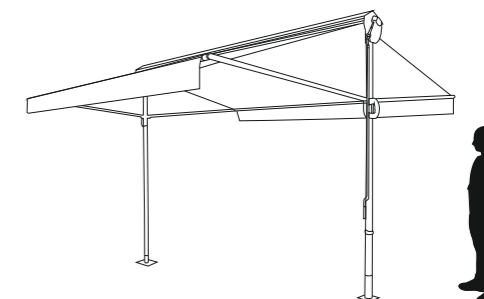

TOLDO AWNING

Solidez à luz
Light fastness
B02 Xenon

Proteção UV
UV Protection

Impermeável
Waterproof

Abertura Manivela
Crank opening system

TOLDO AWNING

Área de cobertura
Coverage area

A REF. 04010001	3x3,2m	9,6m ²
B REF. 04010002	4x3,2m	12,8m ²
C REF. 04010003	5x3,2m	16m ²

Características técnicas

Technical characteristics

Haste Pole	Armação Frame	Tecido Fabric	Base Base
Aço Steel 55mm	Aço Steel	Polyester	Fixa ao pavimento Fixed on the floor

Dimensão do Guarda-sol

Parasol Dimension

Dimensões e peso da caixa

Box dimensions and weight

A	317x25x17cm	64kg
B	417x25x17cm	67kg
C	517x25x17cm	70kg