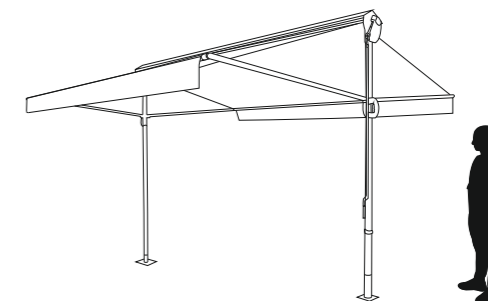

TOLDO AWNING

Solidez à luz
Light fastness
B02 Xenon

Proteção UV
UV Protection

Abertura Manivela
Crank opening system

TOLDO AWNING

Área de cobertura
Coverage area

REF. 04010003

5x3,2m

16m²

Características técnicas

Technical characteristics

Haste Pole	Armação Frame	Tecido Fabric	Base Base
Aço Steel 55mm	Aço Steel	Polyester	Fixa ao pavimento Fixed on the floor

Dimensão do Guarda-sol

Parasol Dimension

Dimensões e peso da caixa

Box dimensions and weight

517x25x17cm | 70kg