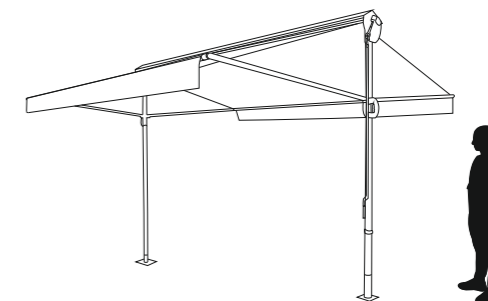

TOLDO AWNING

Solidez à luz
Light fastness
B02 Xenon

Proteção UV
UV Protection

Abertura Manivela
Crank opening system

TOLDO AWNING

Área de cobertura
Coverage area

REF. 04010002

4x3,2m

12,8m²

Características técnicas

Technical characteristics

Haste Pole	Armação Frame	Tecido Fabric	Base Base
Aço Steel 55mm	Aço Steel	Polyester	Fixa ao pavimento Fixed on the floor

Dimensão do Guarda-sol

Parasol Dimension

Dimensões e peso da caixa

Box dimensions and weight

417x25x17cm | 67kg