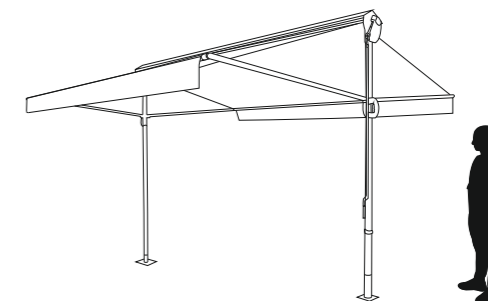

TOLDO AWNING

Solidez à luz
Light fastness
B02 Xenon

Proteção UV
UV Protection

Abertura Manivela
Crank opening system

TOLDO AWNING

Área de cobertura
Coverage area

REF. 04010001

3x3,2m

9,6m²

Características técnicas

Technical characteristics

Haste Pole	Armação Frame	Tecido Fabric	Base Base
Aço Steel 55mm	Aço Steel	Polyester	Fixa ao pavimento Fixed on the floor

Dimensão do Guarda-sol

Parasol Dimension

Dimensões e peso da caixa

Box dimensions and weight

317x25x17cm | 64kg