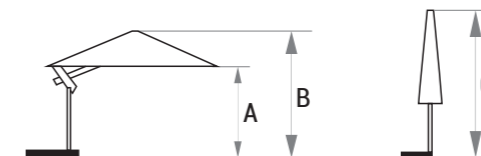

BLACKSTAR

A cobertura colocada sobre o braço e o dispositivo retrátil do mesmo, representa o projeto mais revolucionário entre os guarda-sóis de modelo lateral, conferindo uma faixa ultramoderna que insere com harmonia em cada concurso arquitetônico.

A estrutura é metálica e lacada com mastro e braço lateral em alumínio, varas de fácil e rápida substituição decoradas com estriamento, tampos plásticos, vários detalhes em aço, ponteira e carrinho em plástico e pontinha em nylon. O mecanismo do braço retrátil é dividido em dois momentos, a abertura/fecho da cabeça com o guincho manivela com corda trançada em aço para uso náutico e retração do braço através do guincho com parafuso situado no poste.

The structure is made of powder-coated metal with pole and side arm in aluminum, quick realize aluminum slats decorated with grooves, plastic PE caps, various details in steel, crown and collar in ABS plastic and tip in nylon. The retractable arm mechanism is divided in two moments, the opening/closing of the head with the crank winch with steel braided rope for nautical use and the retraction of the arm through winch with worm screw placed on the pole.

POLE: 100x100mm
STICKS: 45x15mm

TECIDO - Polyester / Olefina / Acrílico
FABRIC - Polyester / Olefin / Acrylic

DIMENSÕES STANDARD
STANDARD DIMENSIONS

 2,5x2,5m | 3x3m
3,5x3,5m | 4x4m

 2x3m | 2,5x3,5m
3x4m

COBERTURA COVER	Nº VARAS Nº STICKS	A	B	C	Kg
2,5x2,5m	7	250cm	290cm	310cm	52,5
3x3m	7	259cm	300cm	325cm	55
3,5x3,5m	7	250cm	320cm	365cm	57,5
4x4m	7	250cm	300cm	395cm	60
2x3m	5	250cm	290cm	310cm	52
2,5x3,5m	7	250cm	300cm	320cm	54
3x4m	7	217cm	275cm	360cm	57