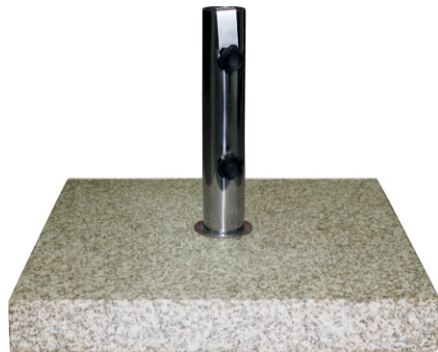

REF. 04030070

DESCRIÇÃO | DESCRIPTION

Base em granito amarelo
Yellow granite base

PARA GUARDA-SÓIS | FOR PARASOLS
Ø3m | 2x2m | 2x3m | 3x3m

PESO | WEIGHT

45kg

HASTE | POLE

Ø32-50mm