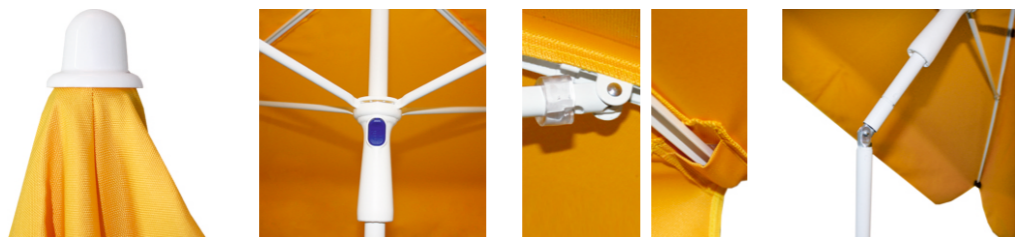

MODELO METÁLICO

Com inclinação
With tilt

Solidez à luz
Light fastness
B02 Xenon

Proteção UV
UV Protection

Abertura Manual
Manual opening

MODELO METÁLICO

Área de cobertura
Coverage area

REF. 02080032.0003 1,80x1,30m 2,34m²

Características técnicas

Technical characteristics

Haste Pole	Varas Metal sticks	Armação Frame	Tecido Fabric	Base Base	Saco de transporte Transport bag
Aço Steel	nº	Perfil Profile			
Bipartida Bipartite 22-25mm	4	Aço Forma em U Steel U shape	Polyester	04030009 Não incluída Not included	Não incluído Not included

Dimensão do Guarda-sol

Parasol Dimension

Dimensões e peso da caixa

Box dimensions and weight

155x18x18cm | 11kg
5 unidades por caixa 5 unit by box