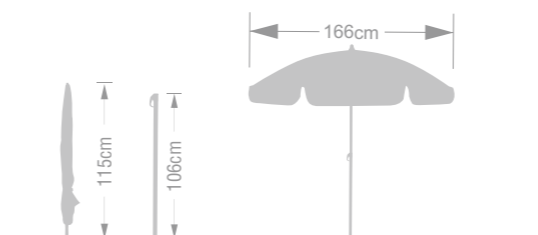

MODELO METÁLICO

- 

Com inclinação
With tilt
- 

Solidez à luz
Light fastness
B02 Xenon
- 

Proteção UV
UV Protection
- 

Abertura Manual
Manual opening

MODELO METÁLICO

Área de cobertura
Coverage area

REF. 02080019 1,80m 2,5m²

Características técnicas

Technical characteristics

Haste Pole	Varas Metal sticks		Armação Frame	Tecido Fabric	Base Base	Saco de transporte Transport bag
Aço Steel	nº	Perfil Profile			04030009	Não incluído Not included
Bipartida Bipartite 22-25mm	8	Aço Steel 3,5mm	Aço Steel	Polyester	Não incluída Not included	Não incluído Not included

Dimensão do Guarda-sol

Parasol Dimension

Dimensões e peso da caixa

Box dimensions and weight

123x26x19cm | 20,15kg
10 unidades por caixa 10 unit by box