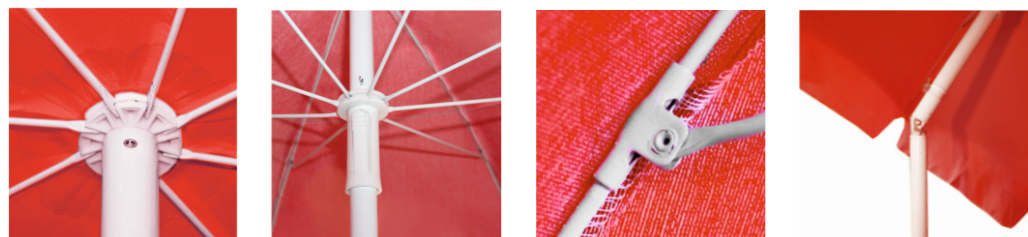

MODELO METÁLICO

- 

Com inclinação
With tilt
- 

Solidez à luz
Light fastness
B02 Xenon
- 

Proteção UV
UV Protection
- 

Abertura Manual
Manual opening

MODELO METÁLICO

Área de cobertura
Coverage area

REF. 02080019 1,80m 2,5m²

Características técnicas

Technical characteristics

Haste Pole	Varas Metal sticks		Armação Frame	Tecido Fabric	Base Base	Saco de transporte Transport bag
Aço Steel	nº	Perfil Profile			04030009	Não incluído Not included
Bipartida Bipartite 22-25mm	8	Aço Steel 3,5mm	Aço Steel	Polyester	Não incluída Not included	Não incluído Not included